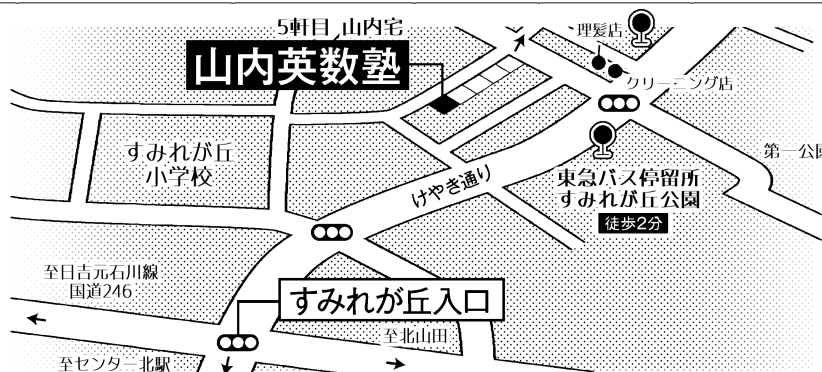

- ◎NEW TREASURE、プログレス(21) 対策。
- ◎英検・数検対策。
- ◎志望校受験、高校受験、大学受験・練成対策。

教科書 『NEW TREASURE』『プログレス(21)』指導しています。
中学生に高校範囲の英文法、その他の内容も教えています。

教材 学校で使用している教科書&問題集・高校リード問題集・Sirius21 & 新中学問題集・チャート式(青)・英文法E問題*・本人の希望 他

※「英文法E問題」
高度な英文法問題・構文問題・入試に直結する頻出問題が多く含まれ、高校の成績を伸ばし大学入試を合格に導く内容が多く含まれる教材です。学習後は難しい英文法問題が解け、英語長文読解問題もできるようになる教材です。

当塾の特徴&指導方針

- ■基本(学校の内容)・体系づけた内容の理解。
- ■本人の希望、要望に沿った指導(いつでも質問が出来ます)。
- ■学校のテスト範囲、自分の学力、塾での勉強目的に合わせて学習課題進路、速度を自由に決めることができます。
- ■理解しておくことで直接得点に結びつく確率の高い内容。
- ■合否を分けることにつながる特徴ある難解な内容、問題
  ~重点的にチェックして解説、指導。
- ■教材費として参考書、問題集代金を別料金として請求することはありません。
- ※問題集の購入を推薦することがまれにあります。

入塾登録金

小学生	中学生	高校生
5,000円(税込)	15,000円(税込)	25,000円(税込)

体験授業

小学生・中学生・高校生 120分 5,000円

月謝

英語・数学・算数	科目数	授業回数	授業時間/回	授業料/月(税込)
小学生	1科目	週1回	120分	20,000円
	1科目	週2回	120分	36,000円
	2科目(英算)パック	週2回	120分	36,000円
中学生	1科目	週1回	120分	20,000円
	1科目	週2回	120分	36,000円
	2科目(英数)パック	週2回	120分	36,000円
高校生	1科目	週1回	120分	22,000円
	1科目	週2回	120分	40,000円
	2科目(英数)パック	週2回	120分	40,000円
NEW TREASURE プログレス(21)	1科目	週1回	120分	22,000円
	1科目	週2回	120分	40,000円
小学生・中学生 完全1対1指導	1科目	週1回	120分	45,000円
	1科目	週2回	120分	98,000円(中)/40,000円(高)
高校生 完全1対1指導	1科目	週1回	120分	50,000円

※中学生から高校生になるときに授業料の変更があります。

当塾へのアクセス

- ・横浜市営地下鉄「センター北駅」から東急バス(鷺沼行き)で6分、東急バス停留所「すみれが丘公園」下車徒歩2分。
- ・東急田園都市線「たまプラーザ駅」から東急バスで13分、東急バス停留所「すみれが丘南」下車徒歩5分。
- ・東京田園都市線「鷺沼駅」から東急バスで7分、東急バス停留所「すみれが丘公園」徒歩2分。

☎045-592-0011

✉ yem@vanilla.ocn.ne.jp

🌐 <http://yem.main.jp>

〒224-0013 横浜市都筑区すみれが丘25番地の42

当塾ホームページは
こちらから

受付時間(お問い合わせ・体験授業申込・入塾申込) 午前10時~11時30分 / 午後5時~10時

お問い合わせ・申込方法

- ○弊社ホームページの【お問い合わせ】【体験申込】フォームよりご連絡下さい。
- ○当塾にお電話してください。
- ※入塾の際は、入塾申込書をお渡ししております。

入塾テストはありません。

体験授業、申込みにお越しの際は、現在勉強中の教科書、問題集(ワーク)、定期試験問題をお持ちください。

塾に関心のある方は
きっとお役にたつ時が
ございましょうから、
捨てないで御保存ください。